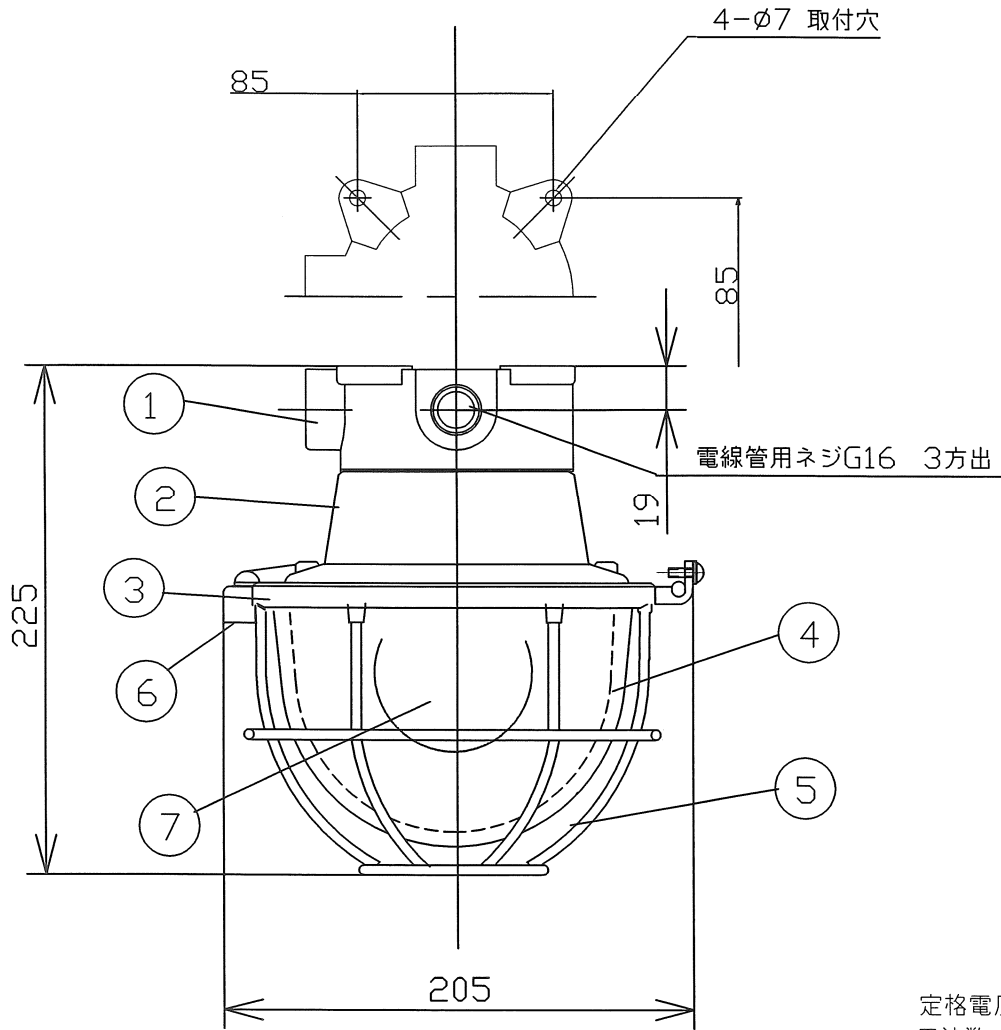

F級の冷凍倉庫対応 白熱電球灯器具

定格電圧 : AC100V  
周波数 : 50・60Hz

部番	部品名	個数	材質	摘要
1	ボックス	1	ADC12	3方出
2	本体	1	ADC12	
3	グローブホルダー	1	ADC12	
4	グローブ	1	硬質ガラス	
5	ガード	1	SWRM	
6	開閉用ネジ	3	SUS304	M6
7	白熱電球	1		別売 LW 100V 100W

ご注意

1. 周囲温度は、 $-60^{\circ}\text{C} \sim 40^{\circ}\text{C}$ です。  
この範囲内でご使用ください
2. ボックスと電線管の結合部分は、湿気などが入らないように処理してください。
3. 使用していないハブ口は、付属のねじ蓋等で湿気が入らないようにしてください。
4. 標準品は電線管配線です  
ケーブル配線の場合は、ケーブルグランド仕様となります。別途お問い合わせください。
5. 適合ランプ以外は装着しないでください。
6. 腐食性ガス等の発生する場所での使用は出来ません。

電圧 (V)	適合ランプ	質量 (kg)	形名	SVRC-5106
AC 100	LW 100V 100W	約2.0	品名	
			冷凍・冷蔵室向白熱器具 シーリングライト	
承認	担当	図番	S-8872	
野田	鈴木 H28.6.1	番	株式会社 鈴木セード製造所	
単位 mm	第三角法			