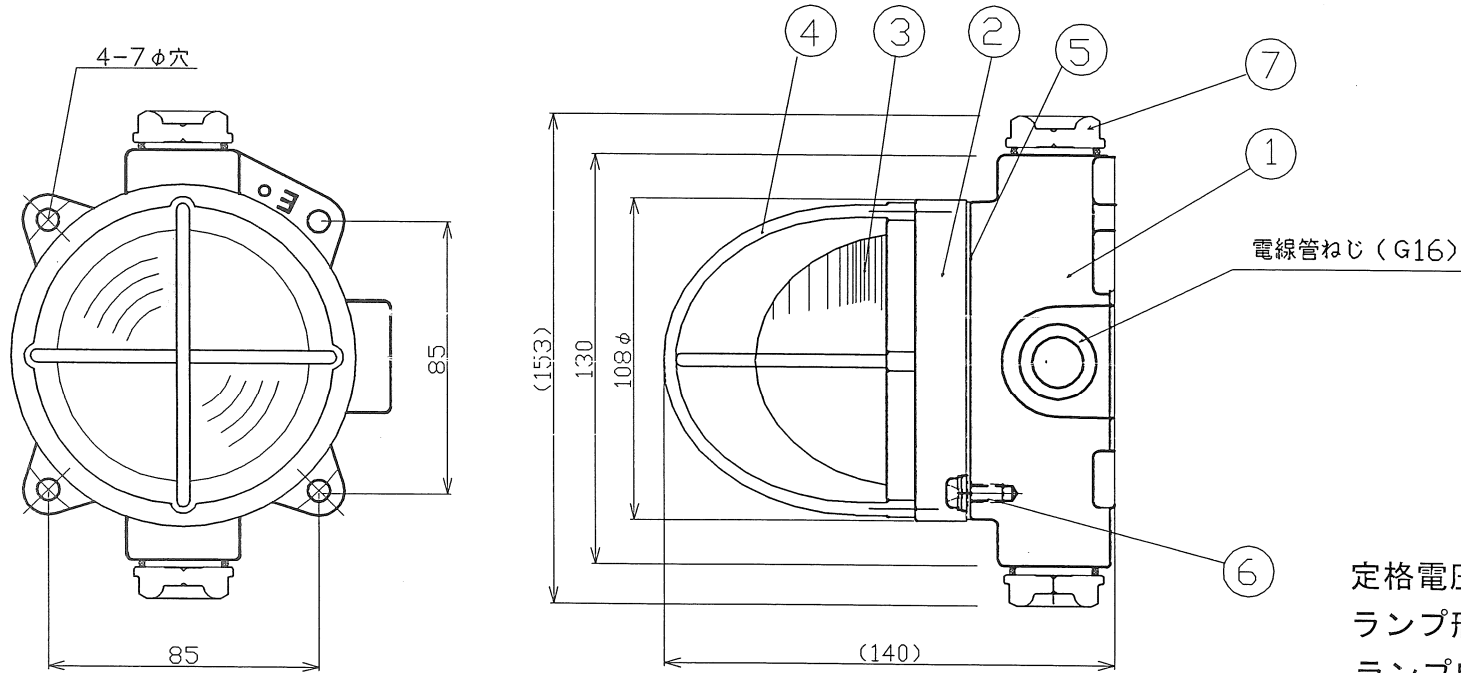

部番	部品名	個数	材質	摘要
1	端子箱	1	ADC	緑色メラミン焼付
2	グローブホルダー	1	AC4A	緑色メラミン焼付
3	グローブ	1	ポリカボネート	緑色
4	ガード	1	4φSWRM	緑色メラミン焼付
5	パッキン	1	クロロプレンゴム	
6	締付小ねじ	4	SUS304	
7	ねじ蓋	2	ADC	

定格電圧 : 100V  
 ランプ形名 : E17 110V 5Wナツメ球  
 ランプ口金 : E17  
 保護等級 : IP43  
 許容周囲温度 : -30°C ~ 35°C

ソケットE12口金からE17に変更 製品形名及び図面番号変更

電圧 (V)	同梱ランプ	質量 (kg)	形名	SVSL-1006G	防湿形非常表示灯
100	ナツメ球	1.0	品名		
承認		担当		図番	
野田 2020.5.19		鈴木 2020.5.19		S-8950	
単位 mm		第三角法		株式会社 鈴木セード製造所	